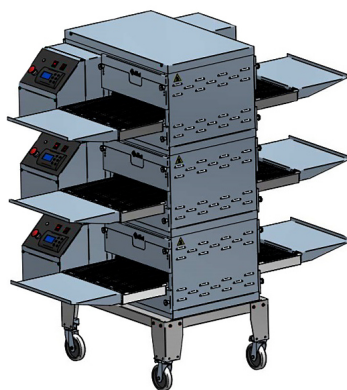

Коммерческое предложение от 12.04.2025

Наименование товара: Подставка Abat ПП-400-01

Ссылка на товар: https://prom-katalog.ru/catalog/podtovarniki-i-podstavki/_abat_400_01

Описание

Подставка **Abat ПП-400-01** предназначена для составления в 3 яруса конвейерных печей для пиццы ПЭК-400 на предприятиях общественного питания и торговли. Модель оснащена 4 поворотными колесами, 2 из которых снабжены стопором.

Конструкция выполнена из нержавеющей стали.

Дополнительные характеристики:

- Допустимая нагрузка: 400 кг

Внимание! На фото подставка вместе с печью для пиццы.

Характеристики

Ширина	833 мм
Глубина	626 мм
Высота	356 мм

Назначение	под конвейерную печь
Формат	подставка
Материал каркаса	нерж. сталь
Тип подставки	открытый
Старая цена	29061
Бренд	Abat

Информация носит справочный характер и не является публичной офертой, определяемой ст. 437 ГК РФ. Убедительная просьба уточнять цены и наличие по телефону у вашего менеджера.