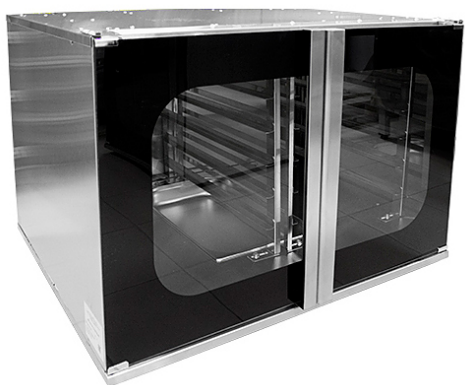

Описание товара Шкаф расстоечный ПищТех ШР-690-10

Характеристики

Тип	шкаф
Установка	напольный
Управление	механическое
Количество уровней	10
Формат емкостей	противень 600x400 мм, габаритность GN1/1
Расстояние между уровнями	80 мм
Температурный режим	от 30 до 60 °С
Напряжение	220 В
Мощность	2 кВт
Ширина	960 мм
Глубина	800 мм
Высота (без упаковки)	690 мм
Вес (без упаковки)	57 кг
Страна производства	Россия