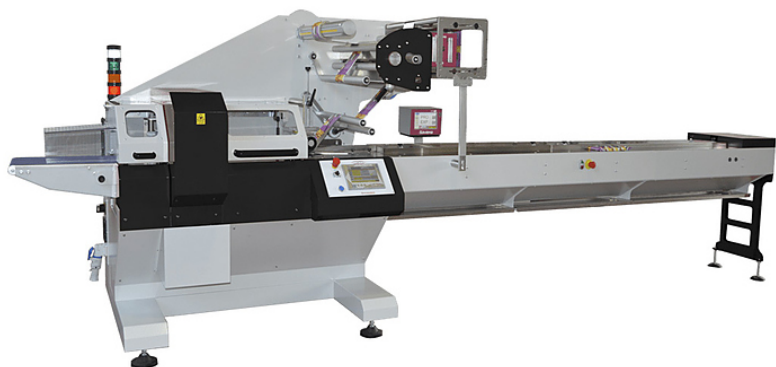

Описание товара Машина упаковочная Minipack- Torre MINIFLOW 600

Характеристики

Напряжение	220 В
Мощность	3.5 кВт
Ширина	3300 мм
Глубина	1150 мм
Высота	1750 мм
Вес (без упаковки)	700 кг

Информация на сайте prom-katalog.ru носит справочный характер и не является публичной офертой, определяемой ст. 437 ГК РФ.