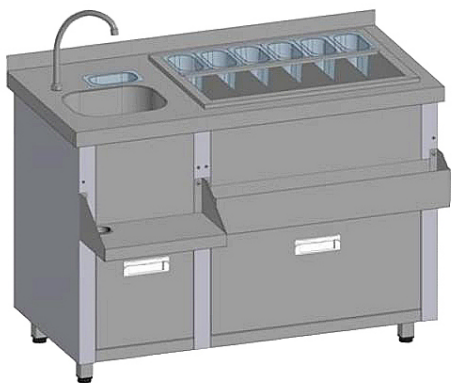

Описание товара Барная станция Restoinox БС31-15/6-03 без ящиков и вертушки

Характеристики

Тип	барная станция
Столешница	с бортом
Ширина	1500 мм
Глубина	600 мм
Высота	850 мм
Страна производства	Россия

Информация на сайте prom-katalog.ru носит справочный характер и не является публичной офертой, определяемой ст. 437 ГК РФ.