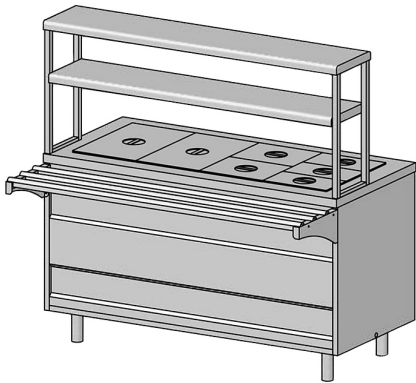

# Описание товара Прилавок-мармит 2-х блюд с тепловыми полками ЦМИ Волга ПМ2пт2 (1500x700(1030)x1480 мм)

## Характеристики

Тип	мармит для 2-х блюд
Серия	Волга
Направляющие	Да
Температурный режим теплового отсека	90 °С
Напряжение	220 В
Мощность	1 кВт
Ширина	1500 мм
Глубина	1030 мм
Высота	1480 мм
Вес (без упаковки)	120 кг
Страна-производитель	Россия