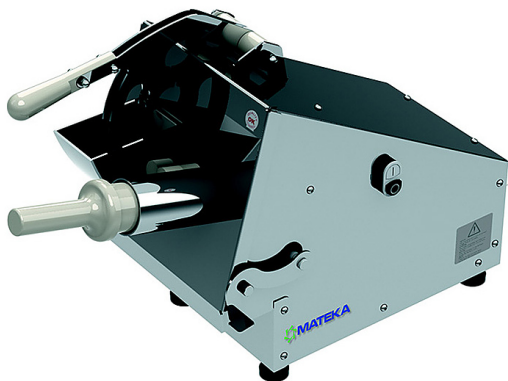

Описание товара Овощерезка Mateka SEB 210 m

Описание

Овощерезка **Mateka SEB 210 m** используется на предприятиях общественного питания и торговли для нарезки различных овощей. Модель оснащена автоматическим стартом-стопом. В комплект поставки входят 5 дисков: решетки 3 и 7 мм, диски 4 и 10 мм, диск для картофеля фри 4x5 мм.

Дополнительные характеристики:

- Диаметр диска: 210 мм
- Размер толкателя: Ø 65x130 мм
- Размер цилиндра: Ø 79x134 мм
- Габариты в упаковке: 350x750x550 мм

Характеристики

Разновидность	электрическая
Производительность	300 кг/ч
Установка	настольная
Материал	нерж. сталь
Напряжение	220 В
Мощность	0.37 кВт
Ширина	330 мм
Глубина	670 мм
Высота	500 мм
Вес (с упаковкой)	36 кг
Страна производства	Турция