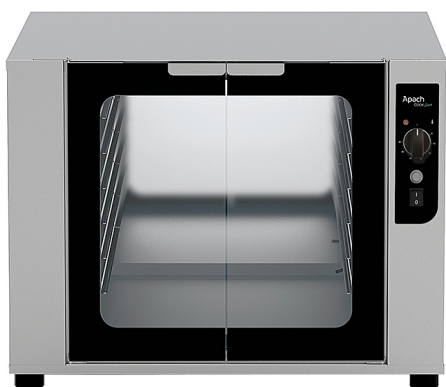

Коммерческое предложение от 07.04.2025

Наименование товара: Шкаф расстоечный Arach APE12ABQ A

Ссылка на товар: https://prom-katalog.ru/catalog/shkafy-rasstoechnye/_arach_ape12abq_a

Описание

Шкаф расстоечный Arach APE12ABQ A от компании Пром-Каталог.Ру

Характеристики

Тип	шкаф
Установка	напольный
Управление	механическое
Тип подключения к воде	заливной
Количество уровней	12
Формат емкостей	противень 600x400 мм, габаритность GN1/1
Расстояние между уровнями	75 мм
Температурный режим	от 0 до 60 °C
Напряжение	220 В
Мощность	2.4 кВт

Ширина	935 мм
Глубина	893 мм
Высота (без упаковки)	706 мм
Вес (без упаковки)	48 кг
Вес (с упаковкой)	63 кг
Страна производства	Италия

Информация носит справочный характер и не является публичной офертой, определяемой ст. 437 ГК РФ. Убедительная просьба уточнять цены и наличие по телефону у вашего менеджера.