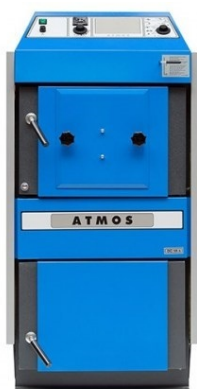

Коммерческое предложение от 11.04.2025

Наименование товара: Твердотопливный котел Атмос DC30SX с инсталляцией для горелки А25

Ссылка на товар: https://prom-katalog.ru/catalog/tverdotoplivnye-kotly/_dc30sx_25

Описание

Твердотопливный котел Атмос DC30SX с инсталляцией для горелки А25 от компании Пром-Каталог.Ру

Характеристики

Страна бренда	Чехия
Производство	Чехия
Топливо котла	Дрова/Пеллеты
Мощ. (пеллеты), кВт	30
Мощ. (дрова), кВт	30
Тип котла	Энергозависимый
Режим работы	Отопление
Камера сгорания	Открытая
Теплообменник	Стальной
Тип установки	Напольный

Кол-во секций	1
Регулировка подачи воздуха	Да
Время сгорания дерева, ч	2
Мах длина полена, см	53
Мах давление отопит контура, Атм	2,5
Присоединительный øдымохода, мм	152
Присоединительный øконтур отопления , "	1 1/2
Габариты (ВхШхГ), см	112x59x104,5
Вес, кг	306
Гарантия	2 года
Высота, см	112
Ширина, см	59
Глубина, см	104,5