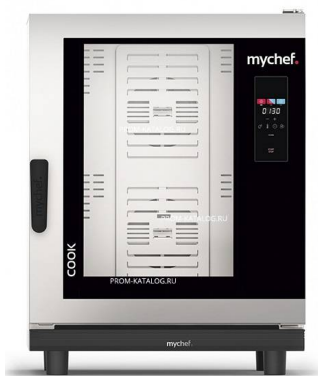

Коммерческое предложение от 09.04.2025

Наименование товара: Пароконвектомат электрический Distform Mychef Cook UP 10 GN 1/1

Ссылка на товар: https://prom-katalog.ru/catalog/parokonvektomaty/distform_mychef_cook_up_10_gn_1_1

Описание

- Пароконвектомат электрический с 10 уровнями для противней GN1/1 высотой 65 мм с расстоянием между уровнями 68 мм
- Рекомендуемое количество блюд 80-160 шт/сут
- Максимальная рекомендуемая загрузка на противень 5 кг
- Режимы: конвекция (термостат от 30 до 260°C), конвекция+пароувлажнение (термостат от 30 до 260°C, влажность до 100% с шагом 20%), тепловая обработка паром (термостат от 30 до 130°C, влажность 100%)
- Позволяет тушить, запекать, жарить, готовить на пару, по технологии Sous vide, сушить, размораживать, коптить
- Простая электронная панель управления, позволяющая выбрать режим работы и задать доступные базовые параметры: уровень влажности, температуру, продолжительность, скорость вентилятора
- Крупный контрастный LED дисплей отображающий все параметры работы
- Технология Fan Plus - равномерное приготовление пищи благодаря реверсивным турбинам с 2 скоростями
- Прямое пароувлажнение

- Технология SteamOut- система быстрого выведения влаги из камеры
- Автоматический разогрев печи (печь сигнализирует о готовности к загрузке продукта) до 180°C за 1,31 мин
- Подключается к Wi Fi
- Облачное хранение рецептов и параметров приготовления на базе сайта Mychef с возможностью подключения нескольких печей
- Контроль за процессом приготовления и изменение параметров с компьютера, смартфона или планшета
- Речевое управление пароконвектоматом с помощью приложений Google Assistant и Google Home, с возможностью контролировать вкл/выкл пароконвектоматов, оставшееся время приготовления, устанавливать температуру, влажность, таймер, скорость вентилятора, голосовое включение запрограммированных рецептов
- Правая дверная петля
-