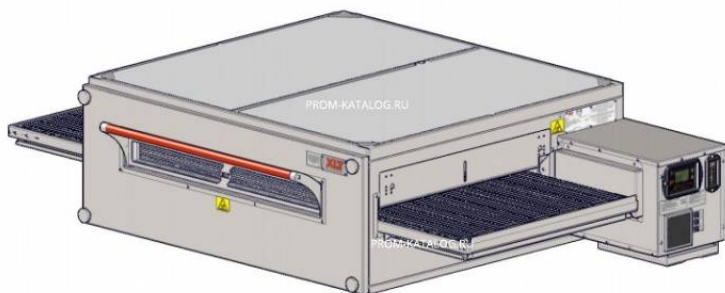

## Коммерческое предложение от 09.04.2025

Наименование товара: Печь для пиццы конвейерная газовая XLT X4 3855-0 DECK ONLY, серия G

Ссылка на товар: <https://prom-katalog.ru/catalog/pechi-dlya-pitstsy/pech-dlya-pitstsy-konveyernaya-gazovaya-xlt-x4-3855-0-deck-only-seriya-g>

### Описание

- Печь для пиццы конвейерная газовая Xlt X4 3855-0 DECK ONLY, серия G — хороший вариант для популярной пиццерии, который позволяет постоянно иметь готовую пиццу, а также готовить потоком многие другие блюда.
- Выполнена с одним ярусом, без подставки.
- Удобна в использовании, легко чистится.
- В качестве конструктивного материала использована нержавеющая сталь.
- В числе преимуществ модели:
  - новый дизайн камеры и окна;
  - 1 пекарская камера с шириной 1397мм и широкая конвейерная лента — 965мм, позволяют выпечку пицц любого размера;
  - улучшенный поток воздуха гарантирует качественную выпечку изделий;
  - температуры в камере варьируются от 205С до 310С;
  - двухпозиционный газовый клапан более простого удобного дизайна;
  - панель управления с новым сенсорным экраном;
  - цифровой микропроцессор — контроль температур в камере и времени выпечки;

### **Характеристики**

Высота, мм	530 мм
Длина, мм	2369 мм
Ширина, мм	1737 мм

---

Информация носит справочный характер и не является публичной офертой, определяемой ст. 437 ГК РФ. Убедительная просьба уточнять цены и наличие по телефону у вашего менеджера.